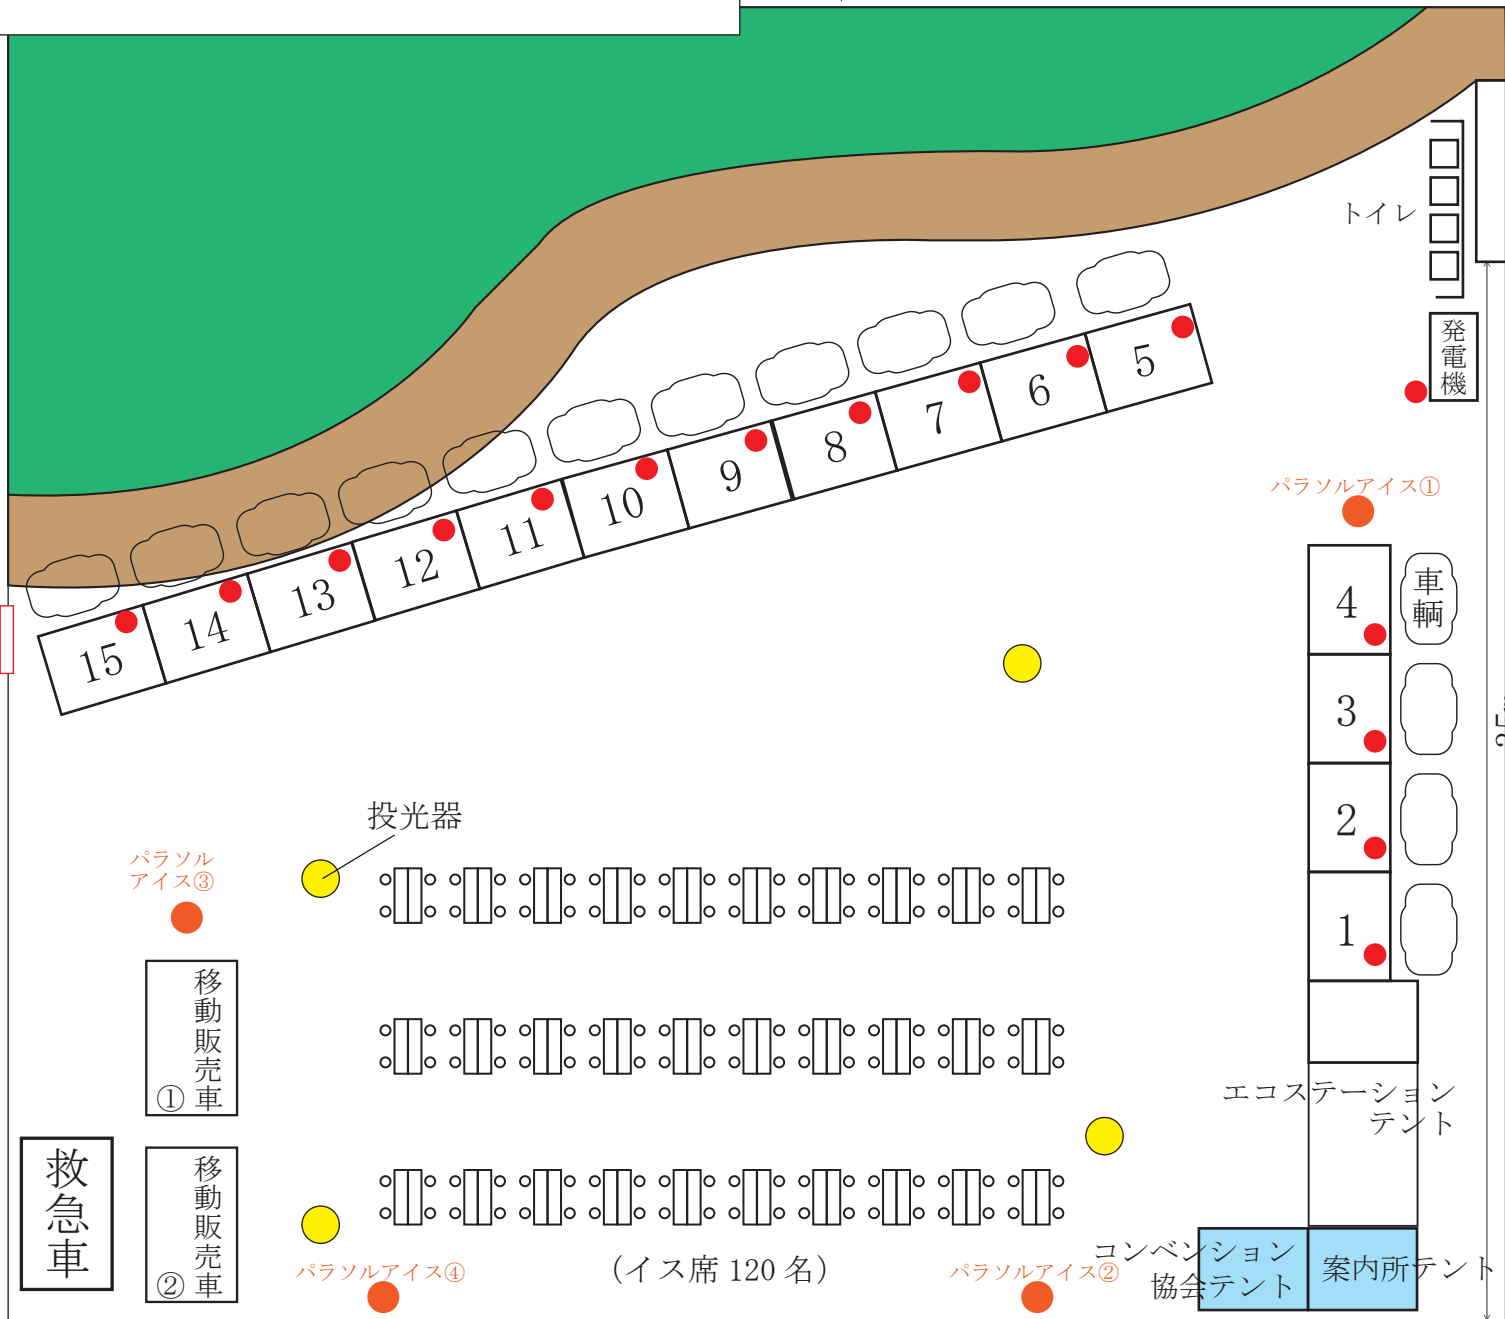

2022 あきた竿燈屋台村中央会場

22m

21.4m

49.5m

35m

- テント 1.5間 × 2間

- 青白 案内所テント
1.5間 × 2間

- テント 2間 × 3間

道路